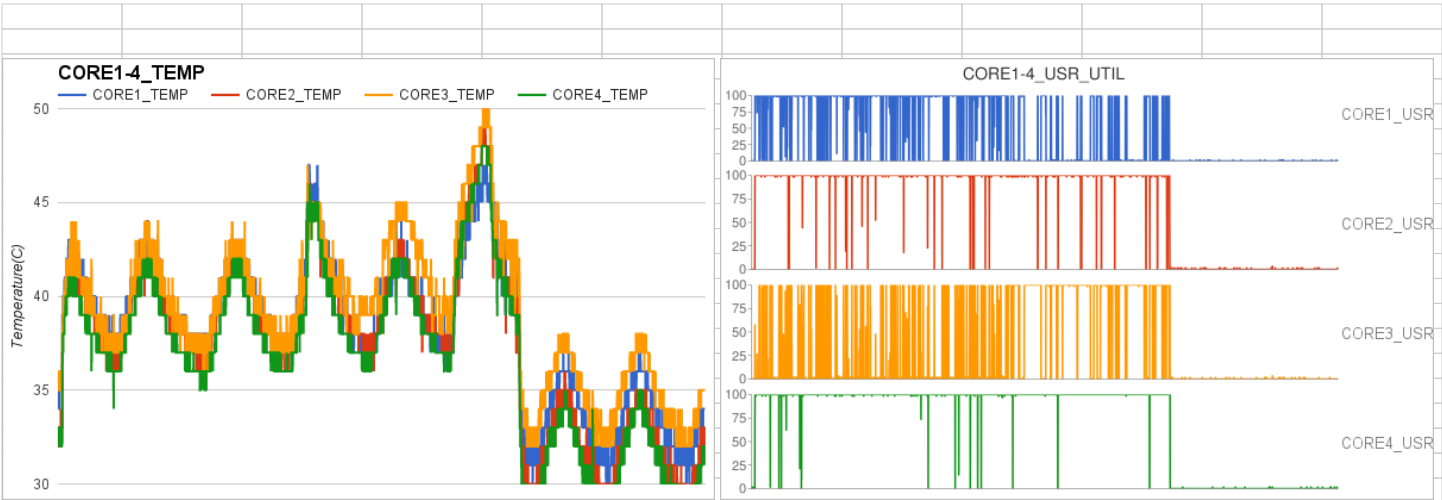

Running 5 threads

Execution	2:06:13									
Info	core 1	core 2	core 3	core 4	core 5	core 6	core 7	core 8		
Initial Temp	35	33	36	32	45	46	45	45		
Max Temp	47	49	50	48	68	69	67	68		
Increment	12	16	14	16	23	23	22	23		
Util>90 records	2215	3342	1190	3385	455	951	2398	2966		
record*2 secon	4430	6684	2380	6770	910	1902	4796	5932		

Running 5 threads