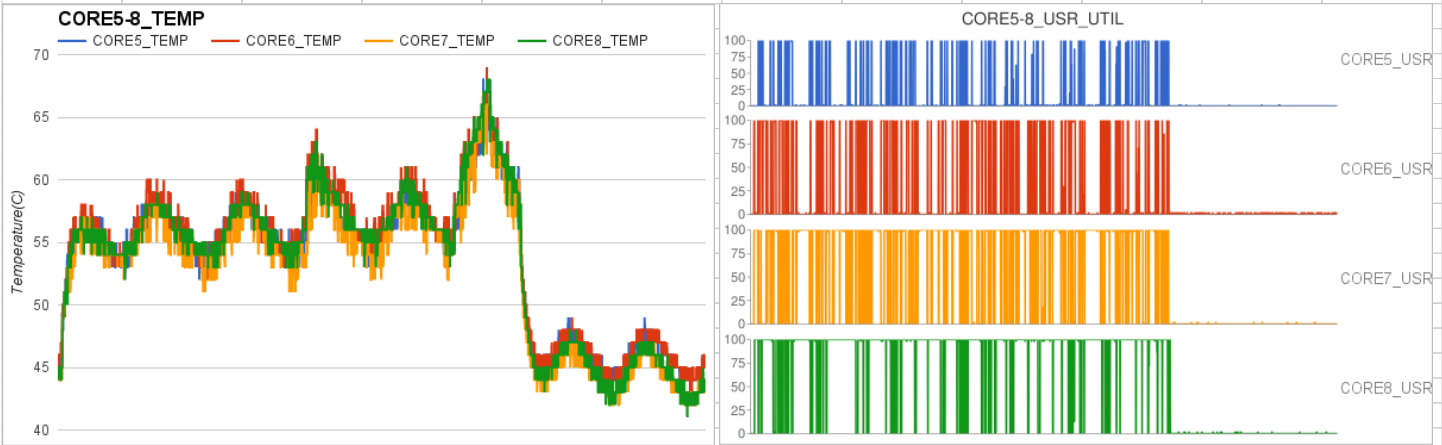

Running 5 threads

Execution	2:06:13									
Info	core 1	core 2	core 3	core 4	core 5	core 6	core 7	core 8		
Initial Temp	35	33	36	32	45	46	45	45		
Max Temp	47	49	50	48	68	69	67	68		
Increment	12	16	14	16	23	23	22	23		
Util>90 records	2215	3342	1190	3385	455	951	2398	2966		
record*2 secon	4430	6684	2380	6770	910	1902	4796	5932		

Running 5 threads