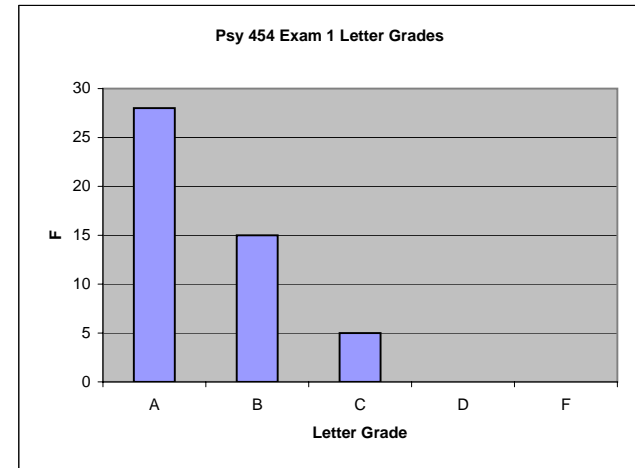

Avg 89.33333
SD 7.170665
Max 98
Min 70