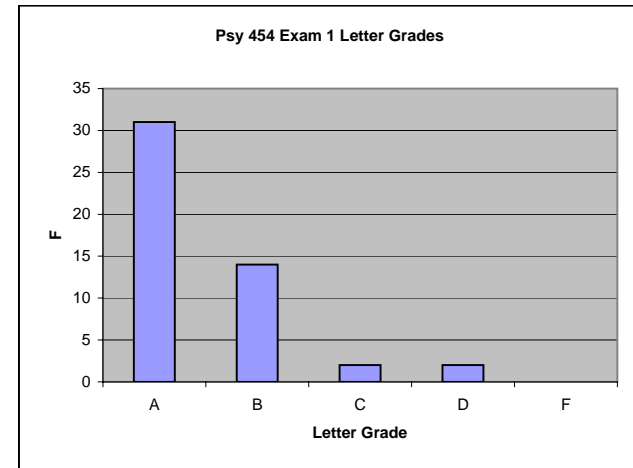

Avg 89.73469
SD 7.443609
Max 100
Min 65