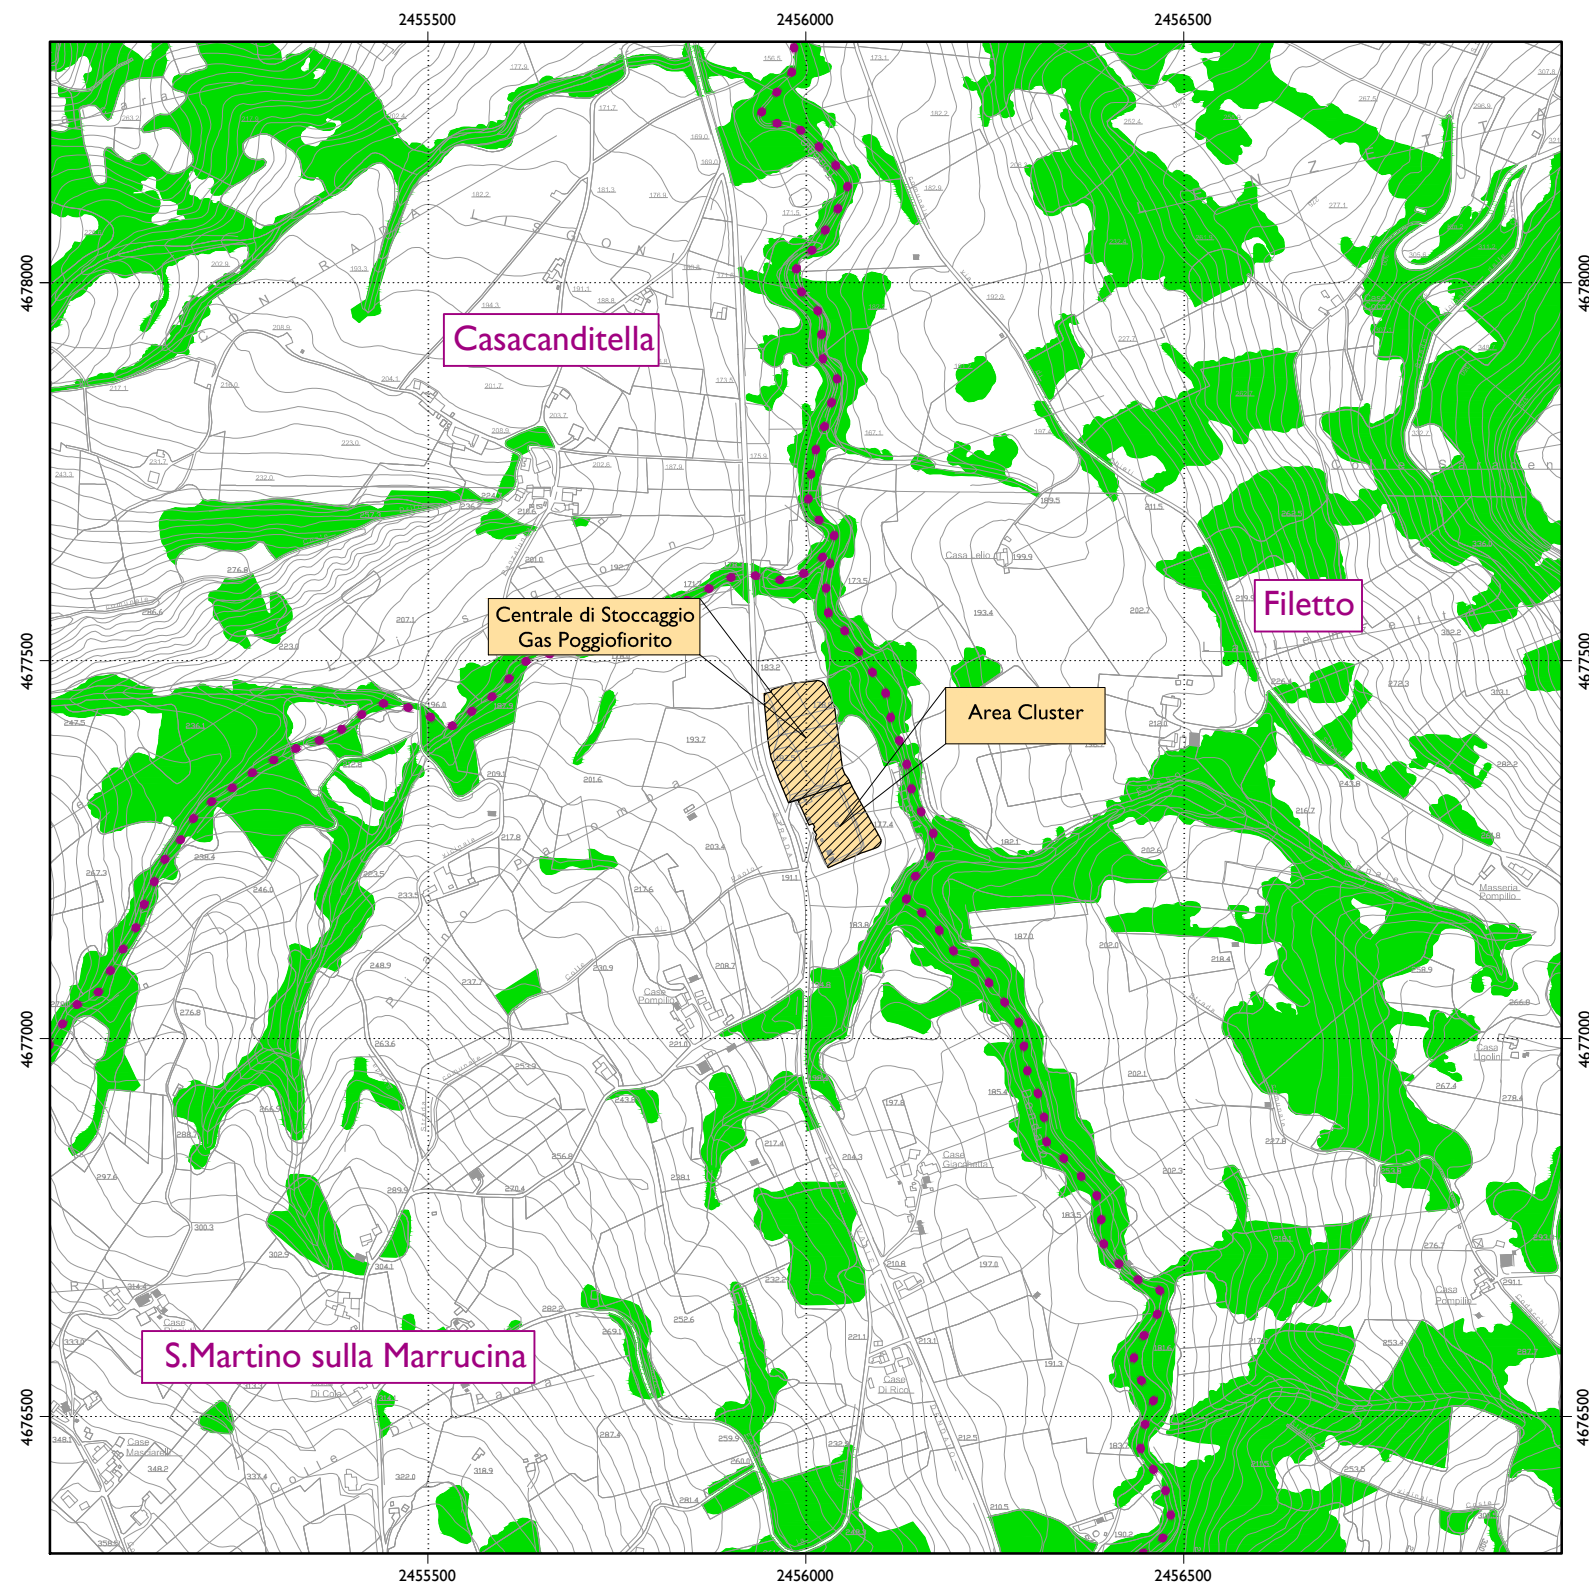

LEGENDA

- Limiti comunali
-  Centrale e Area Cluster in progetto
-  Aree boscate
D.L.vo n° 42/2004 e s.m.i.

Fonti: Rilievo aerofotogrammetrico e verifiche di campo 2011

			
Progetto			
ISTANZA DI CONCESSIONE DI STOCCAGGIO GAS NATURALE "Poggiofiorito Stoccaggio" RELAZIONE PAESAGGISTICA			
Tavola			
	CARTA DELLE AREE BOSCATE		
Preparato	PROGER		
Nome File	Allegato 005.dwg		Num. Allegato Allegato 005
DATA	SCALA	REV	DESCRIZIONE
GIUGNO 2011	1: 10.000	REVO	EMISSIONI