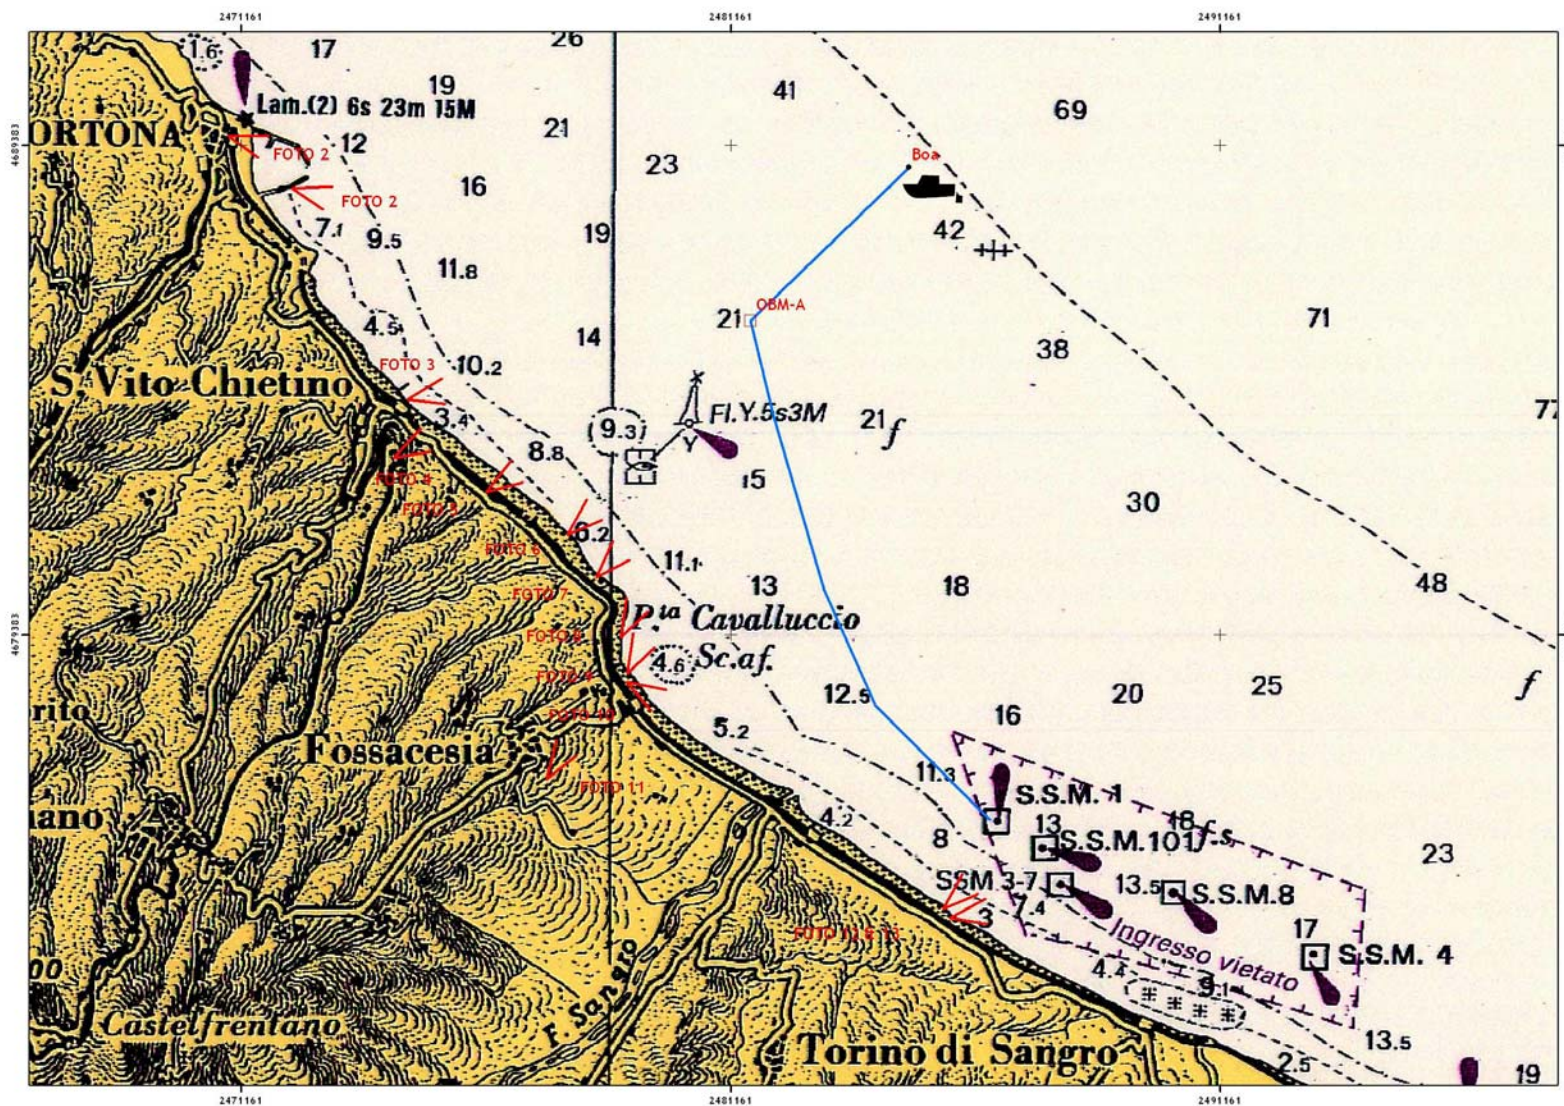

## INDICE

<b>MAPPA DEI PUNTI DI VISTA.....</b>	<b>3</b>
<b>RIPRESE FOTOGRAFICHE .....</b>	<b>4</b>
<b>FOTO 1 - ORTONA - Belvedere .....</b>	<b>5</b>
<b>FOTO 2 - ORTONA - Molo Lido Saraceni .....</b>	<b>5</b>
<b>FOTO 3 - SAN VITO CHIETINO - Molo spiaggia.....</b>	<b>6</b>
<b>FOTO 4 - SAN VITO CHIETINO - Belvedere Marconi.....</b>	<b>6</b>
<b>FOTO 5 - SAN VITO CHIETINO - Eremo Dannunziano .....</b>	<b>7</b>
<b>FOTO 6 - ROCCA SAN GIOVANNI - Contrada Vallevò .....</b>	<b>7</b>
<b>FOTO 7 - ROCCA SAN GIOVANNI - Lido La Foce .....</b>	<b>8</b>
<b>FOTO 8 - FOSSACESIA - Spiaggia Nord .....</b>	<b>8</b>
<b>FOTO 9 - FOSSACESIA - Lido Spiaggia Nord.....</b>	<b>9</b>
<b>FOTO 10 - FOSSACESIA - Belvedere Abbazia San Giovanni in Venere .....</b>	<b>9</b>
<b>FOTO 11 &amp; 12 - GRUPPO PIATTAFORME SANTO STEFANO MARE - Vista da spiaggia "Le Morge" Torino di Sangro .....</b>	<b>10</b>

### MAPPA DEI PUNTI DI VISTA