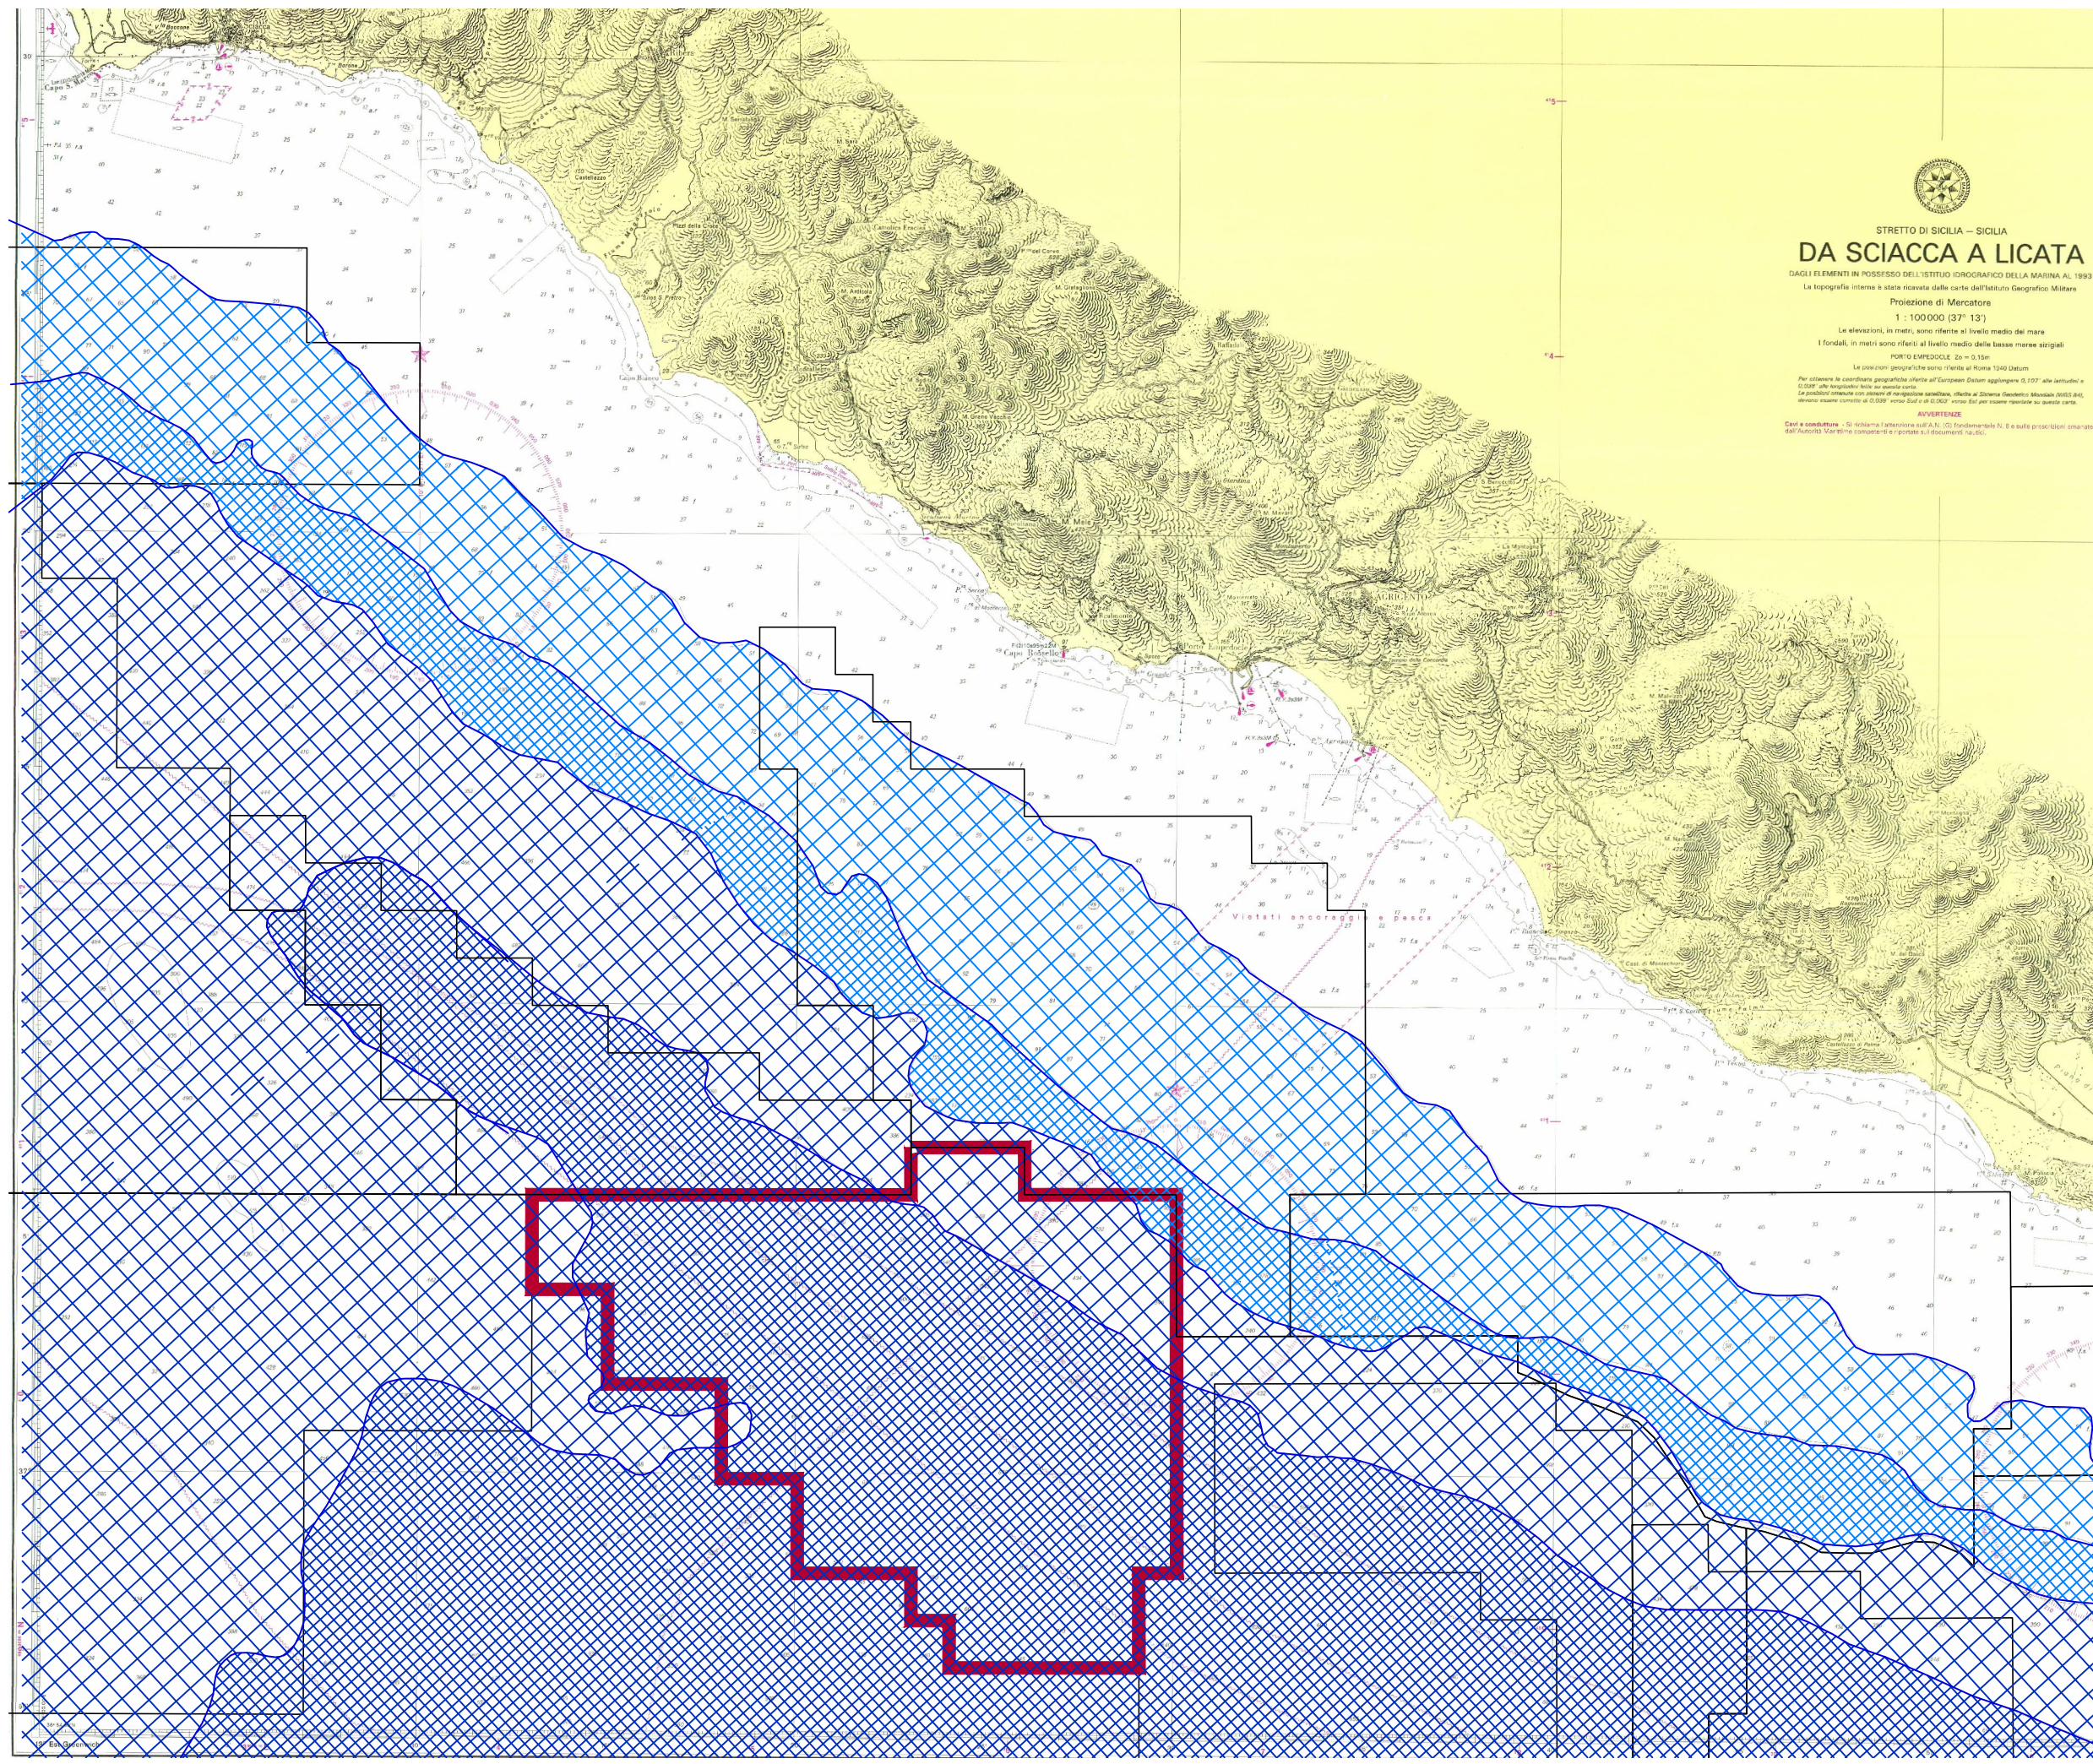

Northern Petroleum (UK) Ltd

Permesso di Ricerca per  
Idrocarburi "d30 G.R.- NP"

# Studio di Impatto Ambientale

Carta Batimetrica

tav. 2

## Legenda

-  Area permesso "d30G.R.-N P"
-  500m - 1000m
-  200m - 500m
-  100m - 200m
-  50m-100m
-  < 50m

rev.	file	data
A	d30GRNP_SIA_all2_Batimetria.pdf	Mag. '11