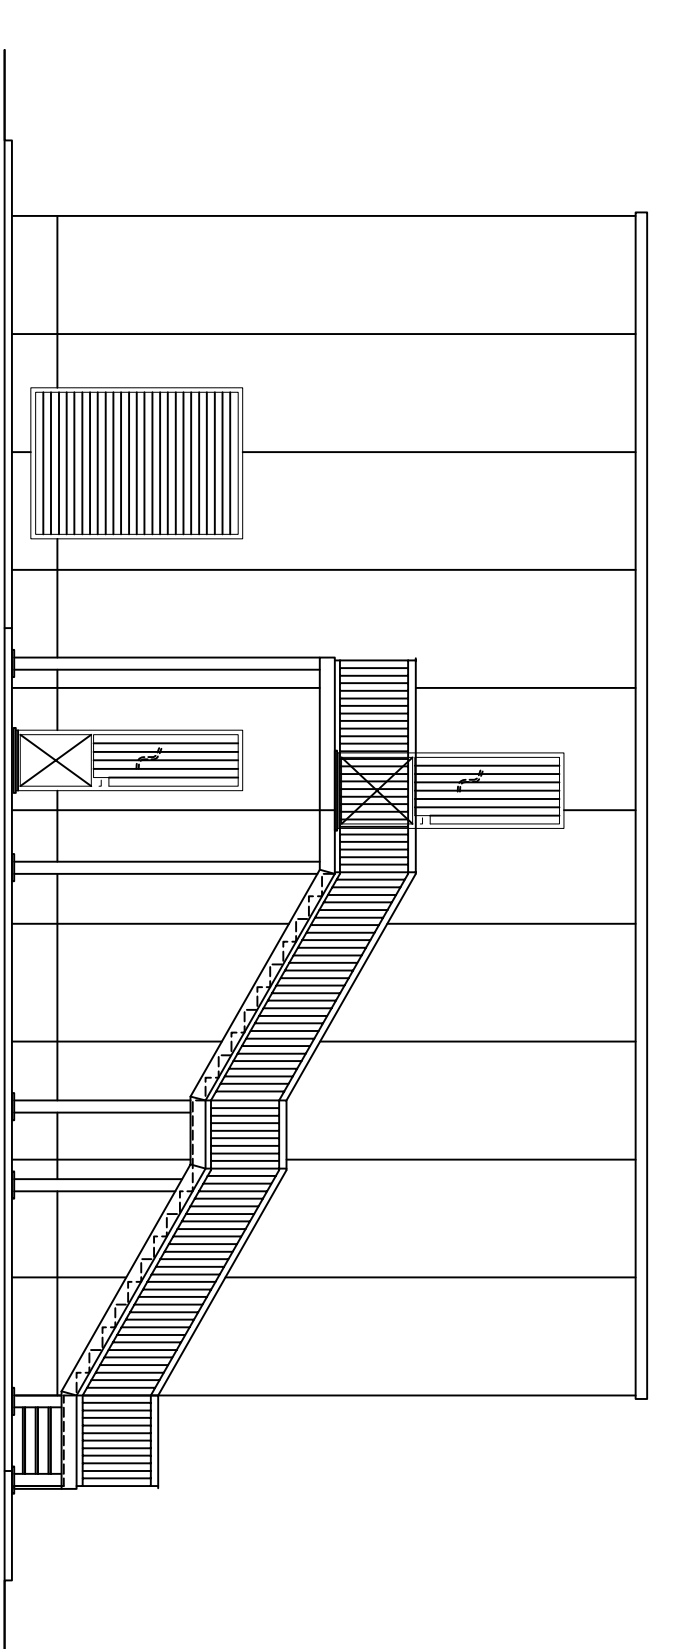

PIANTA A QUOTA -2650

SEZIONE A-A

VISTA EST

VISTA SUD

VISTA OVEST

VISTA NORD

0	1/2/3/4/5/6/7/8	PROGETTO	STATI	REVISIONI	DATA
NO	1/2/3/4/5/6/7/8	ESBORNO / SERPIGNANO	1	1	1/1/100

**Gas**

IMPIANTO STOCCAGGIO GAS  
PALAZZINA MULTISUO, SEZIONI E VISITE  
POGGIOFORSITO

TAV. 07

SCALE	SCALA	PROIEZIONE	DATA
1/100	1/100	1/100	1/100