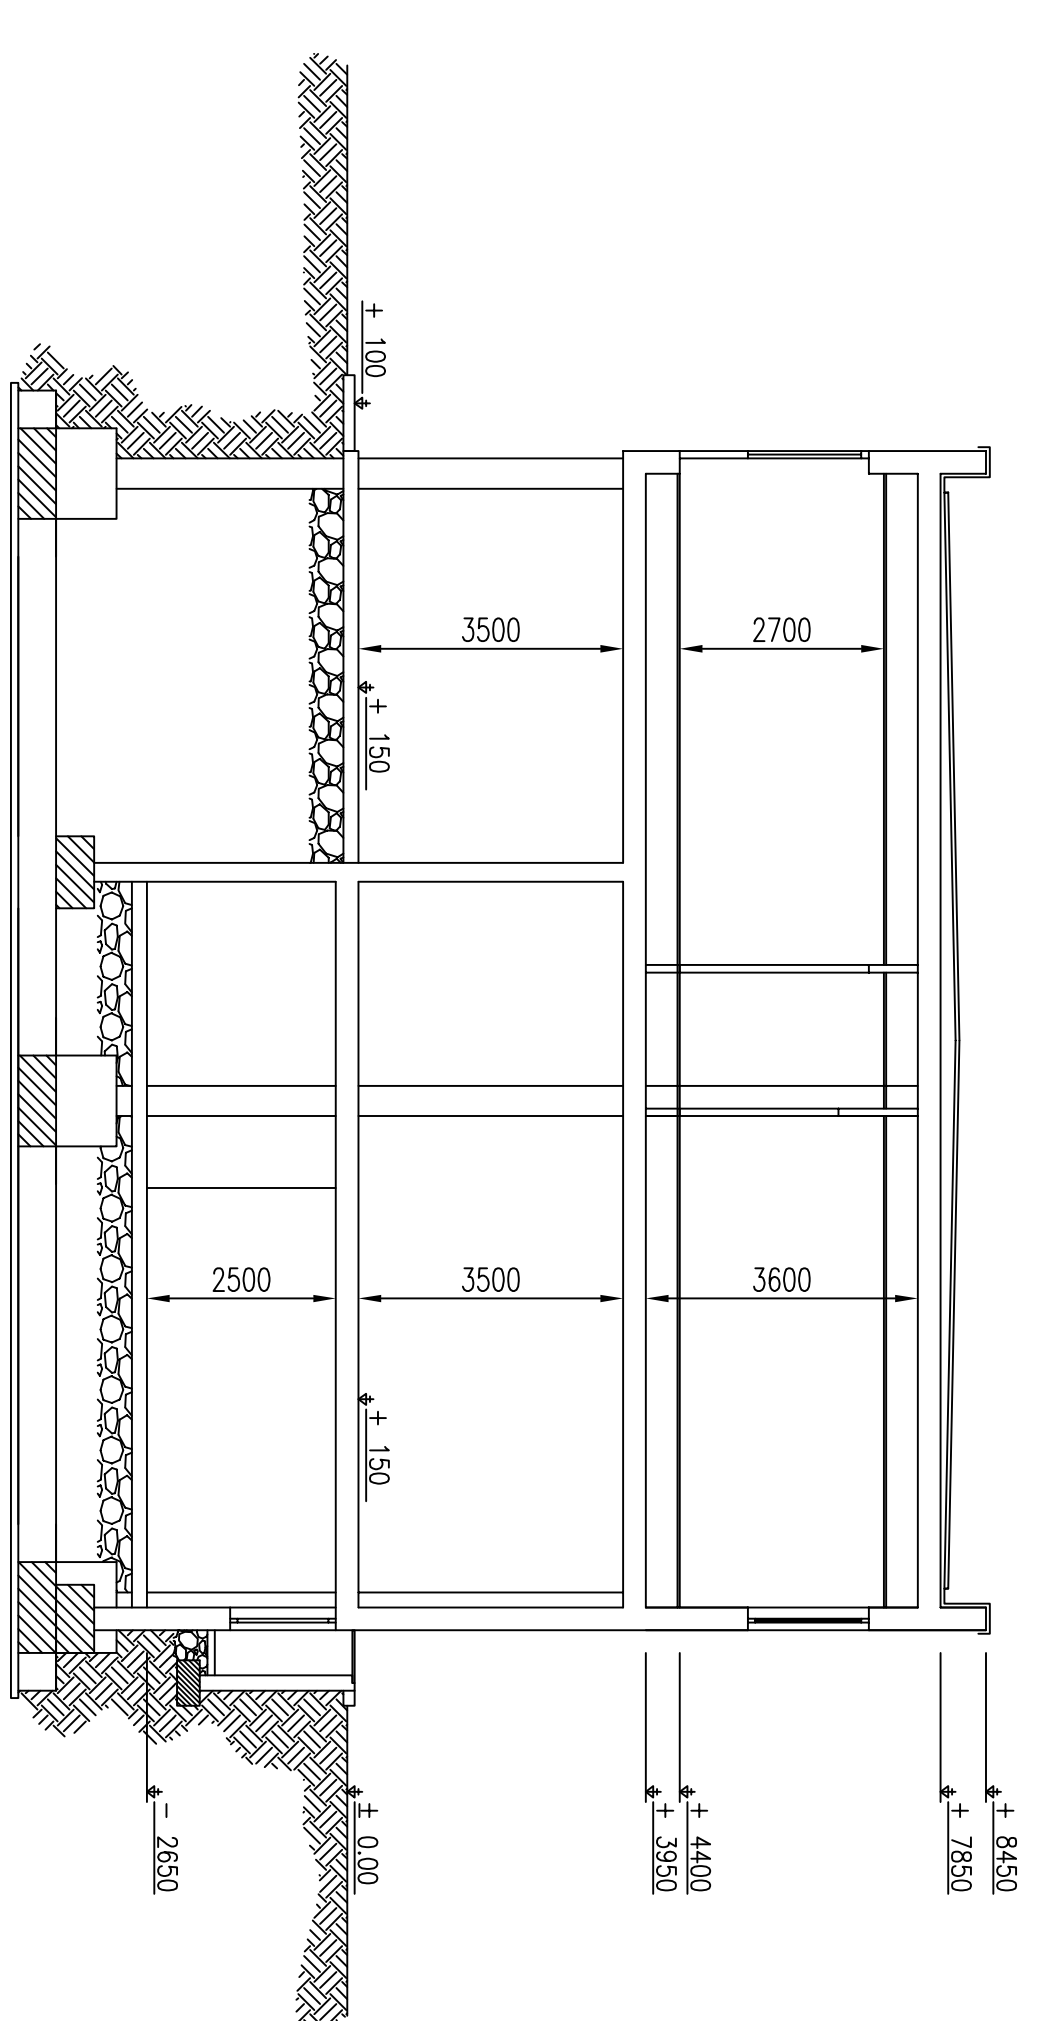

PIANTA A QUOTA -2650

SEZIONE A-A

VISTA EST

VISTA SUD

VISTA OVEST

VISTA NORD

0	1/2/3/4/5/6/7/8	PROGETTO	STATI	REVISIONI	DATA
NO	1/2/3/4/5/6/7/8	ESBORNO / SERPIGNANO	1	1	1/1/100

**Gas**

IMPIANTO STOCCAGGIO GAS  
PALAZZINA MULTISUO, SEZIONI E VISITE  
POGGIOFORSITO

TAV. 07

SCALE	SCALA	PROIEZIONE	DATA
1/100	1/100	1/100	1/100