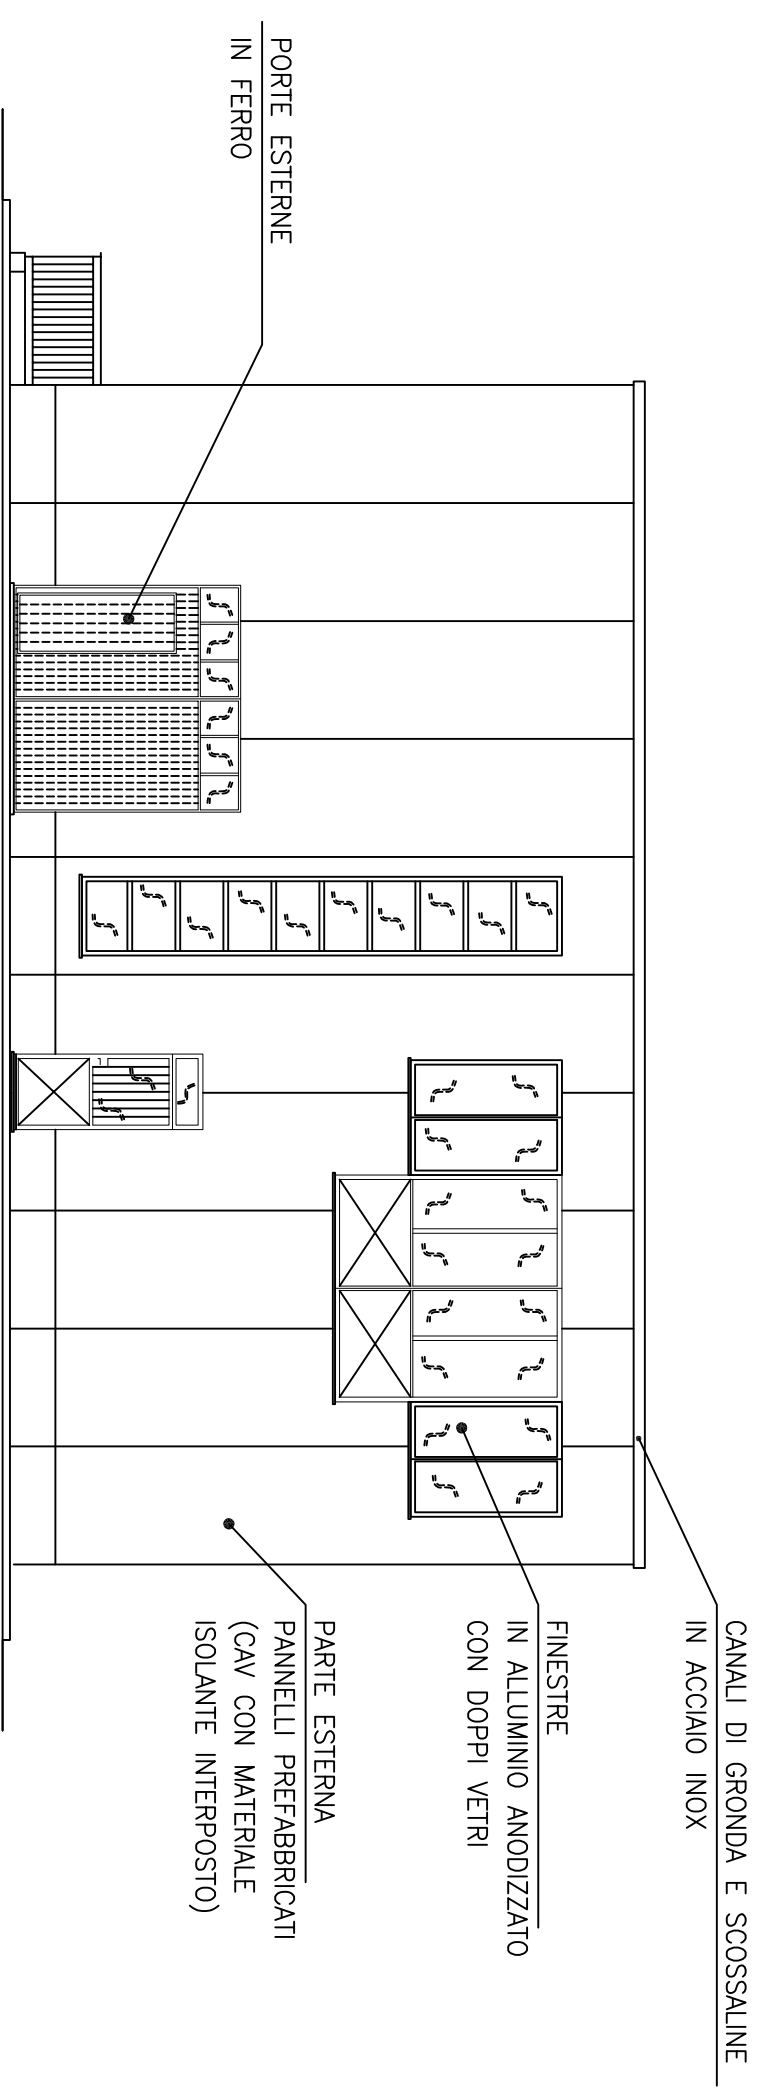

PIANTA A QUOTA -2650

SEZIONE A-A

VISTA EST

VISTA SUD

VISTA OVEST

VISTA NORD

0	1/2/3/4/5/6/7/8	PROGETTO	STATI	REVISIONI	DATA
NO	1/2/3/4/5/6/7/8	ESBORNO / SERPIGNANO	1	1	1/1/100

**Gas**

IMPIANTO STOCCAGGIO GAS  
PALAZZINA MULTISUO, SEZIONI E VISITE  
POGGIOFORSITO

TAV. 07

SCALE	SCALA	PROIEZIONE	DATA
1/100	1/100	1/100	1/100