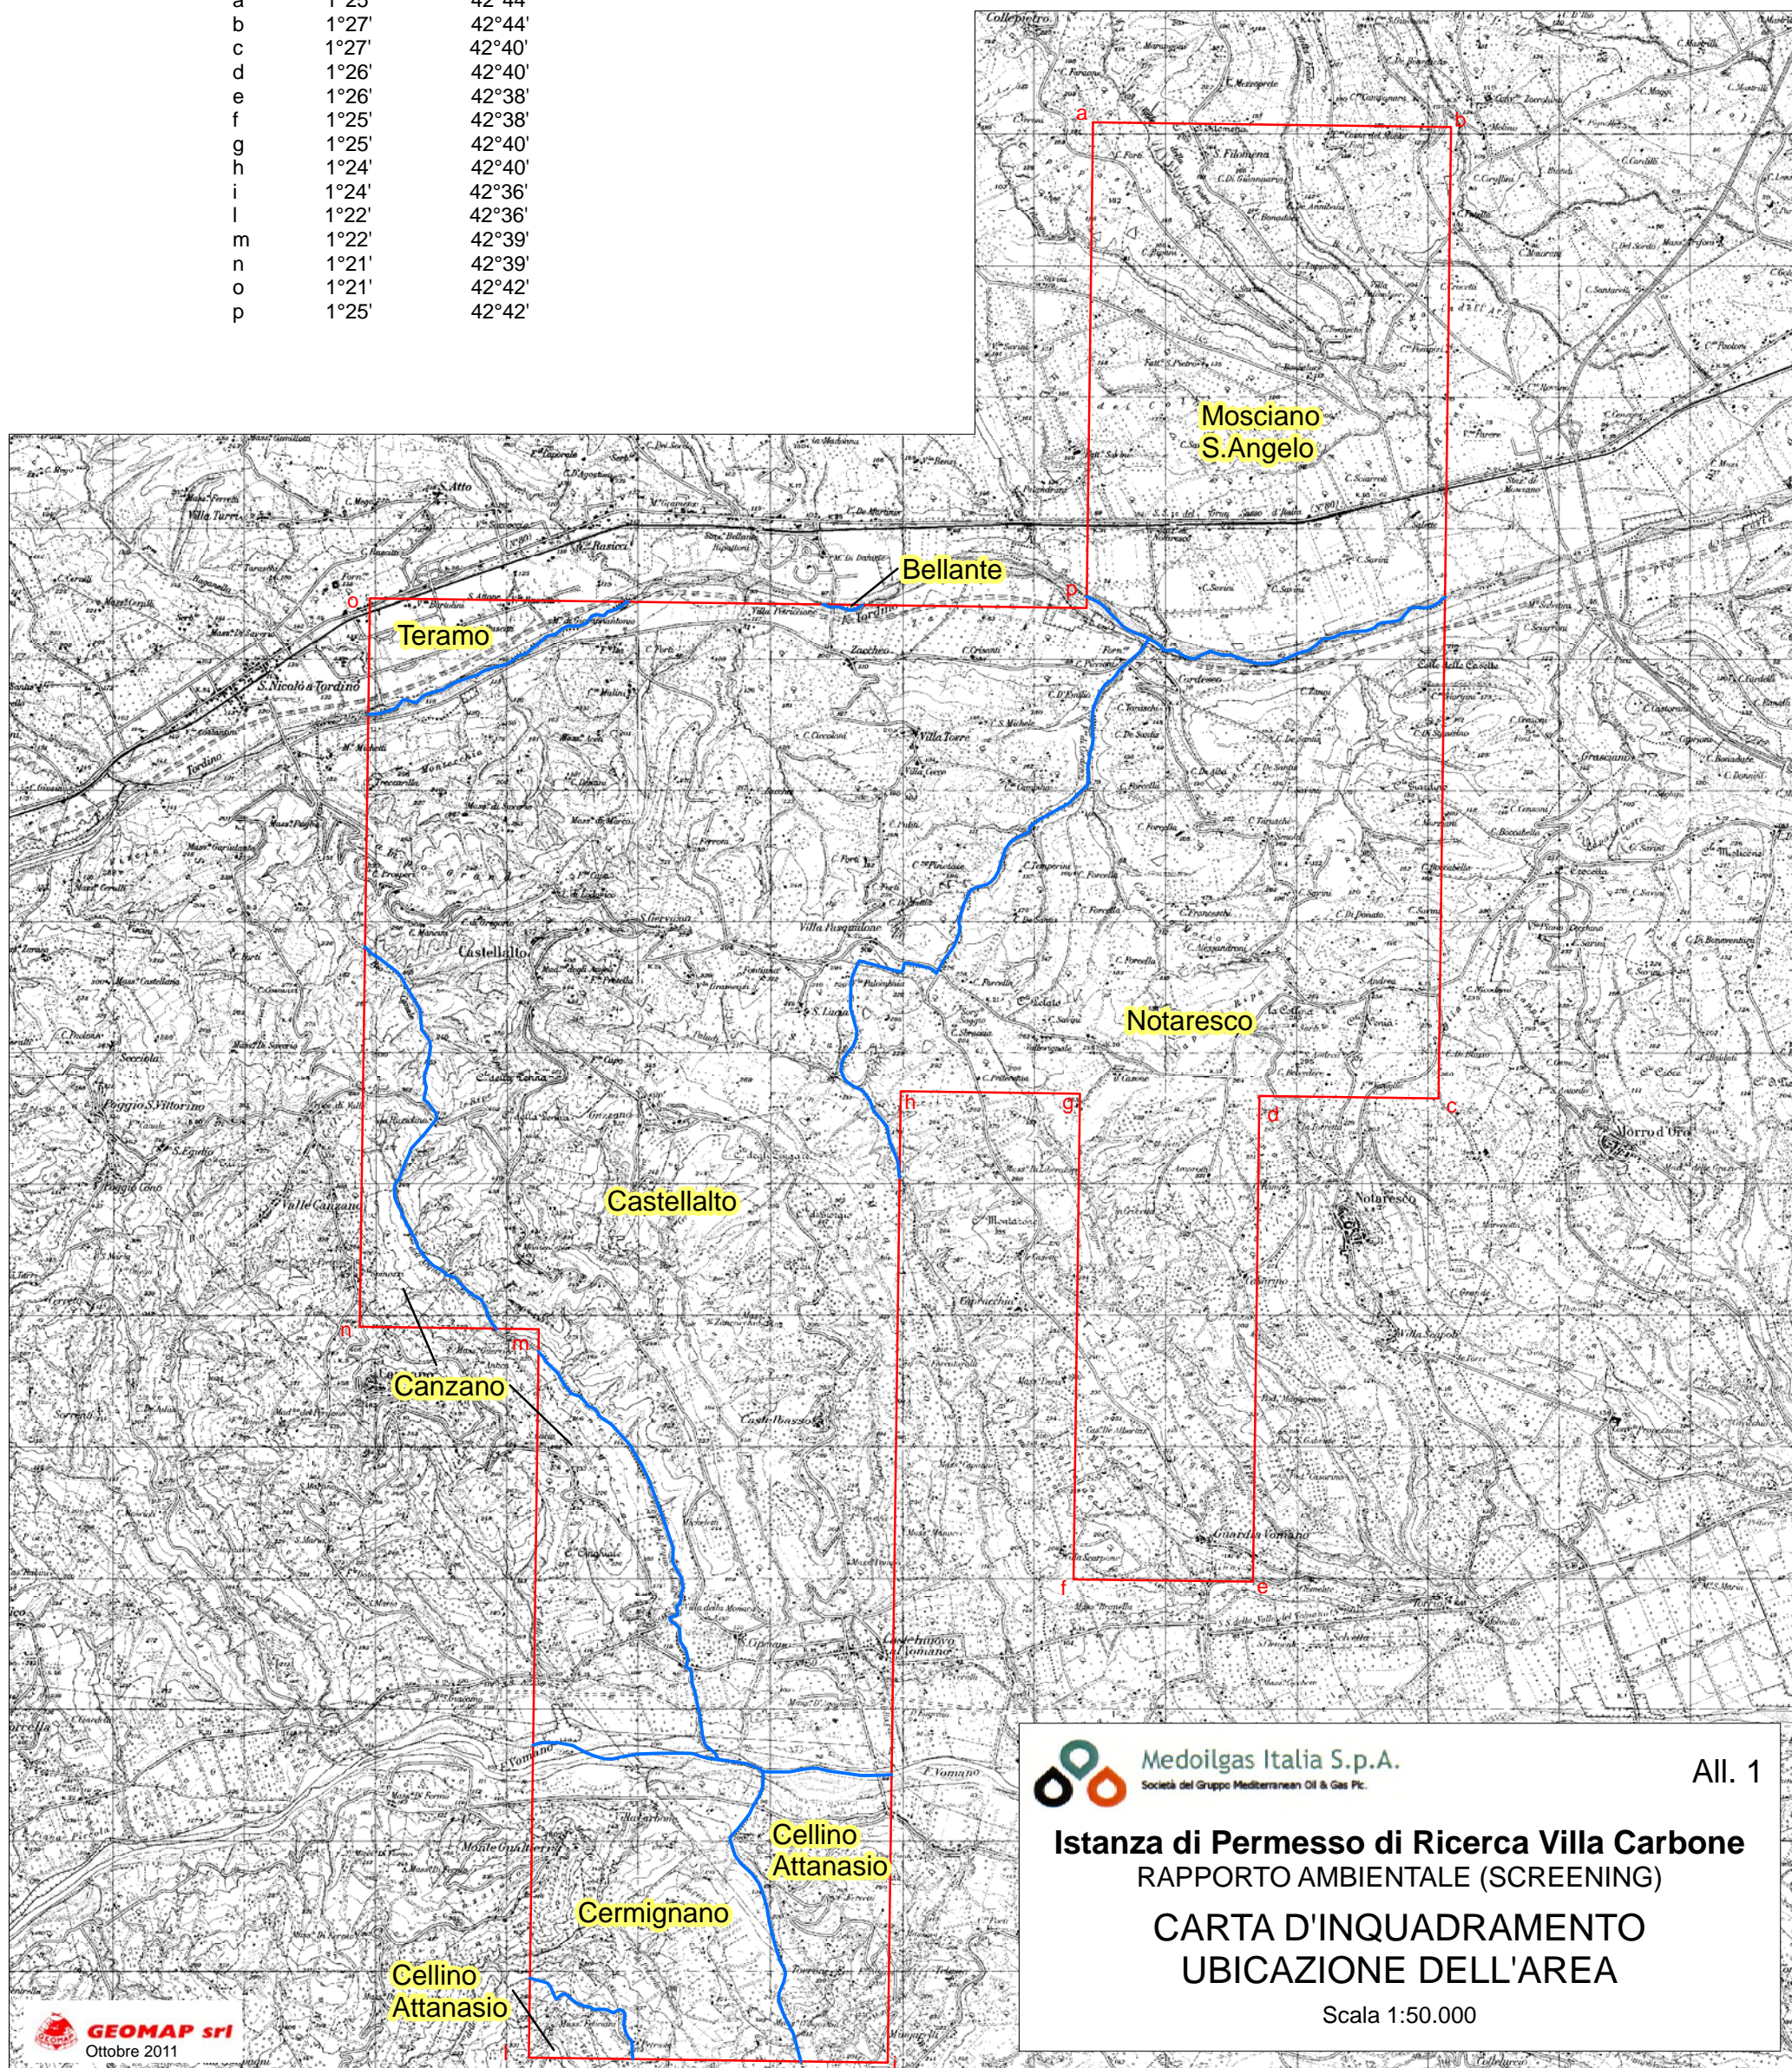

Legenda

-  Limite comunale
-  Limite e vertice del permesso

Comune	Codice Istat	Superficie nell'area del permesso (ha)
Bellante	67006	0.67
Canzano	67009	409.30
Castellalto	67011	2922.55
Cellino Attanasio	67015	238.71
Cermignano	67016	383.52
Mosciano S. Angelo	67030	1064.01
Notaresco	67032	1699.86
Teramo	67041	93.38

COORDINATE DEI VERTICI DELL'ISTANZA DI PERMESSO

Vertice	Long.(E Roma)	Lat. N
a	1°25'	42°44'
b	1°27'	42°44'
c	1°27'	42°40'
d	1°26'	42°40'
e	1°26'	42°38'
f	1°25'	42°38'
g	1°25'	42°40'
h	1°24'	42°40'
i	1°24'	42°36'
l	1°22'	42°36'
m	1°22'	42°39'
n	1°21'	42°39'
o	1°21'	42°42'
p	1°25'	42°42'

Medoigas Italia S.p.A.
Società del Gruppo Mediterranean Oil & Gas Plc.

All. 1

Istanza di Permesso di Ricerca Villa Carbone
RAPPORTO AMBIENTALE (SCREENING)
CARTA D'INQUADRAMENTO
UBICAZIONE DELL'AREA

Scala 1:50.000